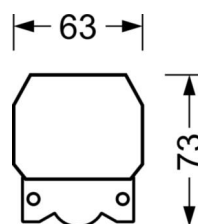

## Механика

цвет корпуса	белый стандартный для электротехники RAL 9016
размеры (LxWxH/DxH)	1531mm x 55mm x 43mm
вес (нетто)	1.9kg
Вид монтажа	сборка трековых систем, Установка потолочной монтажной шины, Установка потолочной монтажной рейки на Т-систему, Узел крепления маятниковой рейки на цепи, Установка маятниковой монтажной шины на стальном тросе

## размеры

L	1531 mm	Длина
В	55 mm	Ширина
Н	43 mm	Высота