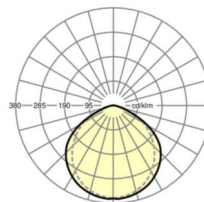

параметры

номер заказа	18214506650
код EAN	4020863336265
номер таможенного тарифа	94051190
Знак прохождения контроля	IP 20, класс защиты I, F, HACCP DIN10500/Food/IFS-пригодность для применения/BRC, Indoor, CE
Степень ударопрочности IK	IK03 (10°C bis 40°C)
Температура окружающей среды	та 10°C в 40°C
Особые свойства	Готовность к IoT «Ready for IoT»
Гарантийный срок	5 лет
Государственные программы поддержки	BEG - государственные субсидии для энергосберегающих зданий (действительна только для Германии)

электротехника

Балласт	Электронный драйвер DALI2 (1 штука)
Мощность системы	42W
сетевое напряжение	230V/50Hz
автоматический предохранитель (пусковой ток)	13 штук/B10, 21 штук/B16, 21 штук/C10, 35 штук/C16
класс энергосбережения/Источник света	B

Оптика

Оснастка	LED, цветопередача/оттенок света CRI ≥ 80 / 4000K
Допуск для координаты цветности (MacAdam)	3SDCM
Фотобиологическая безопасность (светильник)	RG1
Номинальный световой поток	6806lm
Срок службы LED	50000h L80/B10 (T_a 40°C)
светоотдача светильников	163lm/W
Угол излучения	115° (C0) / 105° (C90)
UGR поп./вдоль	26.5 / 27.7

DEEP-LINK

<https://www.regiolum.de/ru/article/18214506650>

Ссылка	LED 7000lm 840
ηLB	100 %
Φ ↓/↑	100 % / 0 %
UGR поп./вдоль	26.5 / 27.7