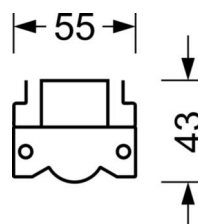

## Механика

цвет корпуса	белый стандартный для электротехники RAL 9016
размеры (LxWxH/DxH)	1531mm x 55mm x 43mm
вес (нетто)	1.9kg
Вид монтажа	сборка трековых систем, Установка потолочной монтажной шины, Установка потолочной монтажной рейки на Т-систему, Узел крепления маятниковой рейки на цепи, Установка маятниковой монтажной шины на стальном тросе

## размеры

L	1531 mm	Длина
В	55 mm	Ширина
Н	43 mm	Высота